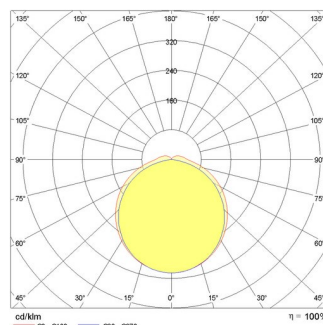

## NORMA+ 120 CL

<b>Part number</b>	305991
<b>Lampholder:</b>	LED
<b>Light Source:</b>	LED
<b>Wattage:</b>	34 W
<b>Finish:</b>	GR-RAL7035 / Grey RAL7035 / Matt
<b>Insulation class:</b>	I
<b>Degree of protection:</b>	IP65
<b>IK-J-xxIP:</b>	IK09 15J xx7
<b>CRI:</b>	80
<b>Kelvin:</b>	4000
<b>Power factor:</b>	$\text{COS}\phi \geq 0,9$
<b>Optic:</b>	SYMMETRIC EXTRA WIDE REFLECTOR
<b>Lightsource lumen output:</b>	5134 lm
<b>Luminaire lumen output:</b>	3932 lm
<b>L:</b>	L80
<b>B:</b>	B10
<b>Lifetime:</b>	44000 h
<b>Ta MIN luminaire:</b>	-25°
<b>Ta MAX luminaire:</b>	45°

### Photometric data